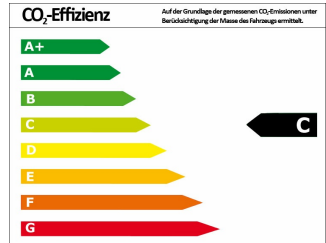

MITSUBISHI Space Star Edition 100+ m. Faltdach + Navigation

Vorführgwagen

Druckdatum: 19.03.2019

Preis: 13.390 € MwSt. ausweisbar

Fahrzeugnummer: 248489761

Fahrzeugdaten

Preis	13.390 €
Aufbauart	Limousine
Farbe	orange (Cayenne-Orange)
Türen	5
Getriebeart	Schaltgetriebe
Leistung	59 kW (80 PS)
Kraftstoff	Benzin
Kilometerstand	3.700 km
Erstzulassung	07/2018

Verbrauch und Umwelt

Schadstoffklasse	6
Umweltplakette	
CO ₂ -Emiss. komb. *	100,00 g/km
Verbrauch innerorts *	5,10 l/100km
Verbrauch außerorts *	3,90 l/100km
Verbrauch kombiniert *	4,30 l/100km
CO ₂ -Effizienzklasse	C