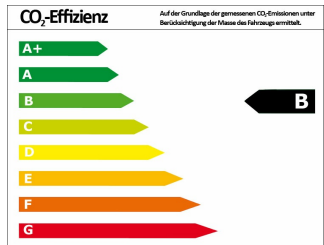

MITSUBISHI Space Star Edition 1.0 Klima Radio-CD ZV el.FH

Neuwagen

Druckdatum: 19.03.2019

Preis: 9.780 € MwSt. ausweisbar

Fahrzeugnummer: 263240507

Fahrzeugdaten

Preis	9.780 €
Aufbauart	Limousine
Farbe	grau (Platinum-Grau)
Türen	5
Getriebeart	Schaltgetriebe
Leistung	52 kW (71 PS)
Kraftstoff	Benzin
Kilometerstand	5 km

Verbrauch und Umwelt

Schadstoffklasse	6
Umweltplakette	
CO ₂ -Emiss. komb. *	96,00 g/km
Verbrauch innerorts *	5,00 l/100km
Verbrauch außerorts *	3,60 l/100km
Verbrauch kombiniert *	4,20 l/100km
CO ₂ -Effizienzklasse	B

Ausstattung

- Lieferfrist (Tage): 3
- Radio / CD
- Klimaanlage
- Metallic
- Aussenspiegel elektr.
- EURO 6
- Fensterheber elektrisch
- Stoff
- Zentralverriegelung
- Fahrgastsitzplätze: 5

Auto Gaßner - Inh. Sebastian Gaßner e.K.