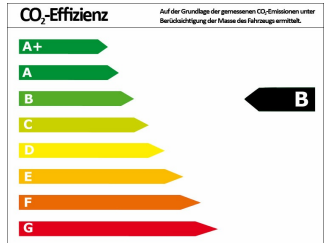

# MITSUBISHI Space Star Edition 1.0 Klima Radio-CD ZV el.FH

Neuwagen

Druckdatum: 19.03.2019

**Preis: 9.780 €** MwSt. ausweisbar

Fahrzeugnummer: 263240501

## Fahrzeugdaten

Preis	9.780 €
Aufbauart	Limousine
Farbe	schwarz (Magic-Schwarz)
Türen	5
Getriebeart	Schaltgetriebe
Leistung	52 kW (71 PS)
Kraftstoff	Benzin
Kilometerstand	5 km

## Verbrauch und Umwelt

Schadstoffklasse	6
Umweltplakette	
CO <sub>2</sub> -Emiss. komb. *	96,00 g/km
Verbrauch innerorts *	5,00 l/100km
Verbrauch außerorts *	3,60 l/100km
Verbrauch kombiniert *	4,20 l/100km
CO <sub>2</sub> -Effizienzklasse	B